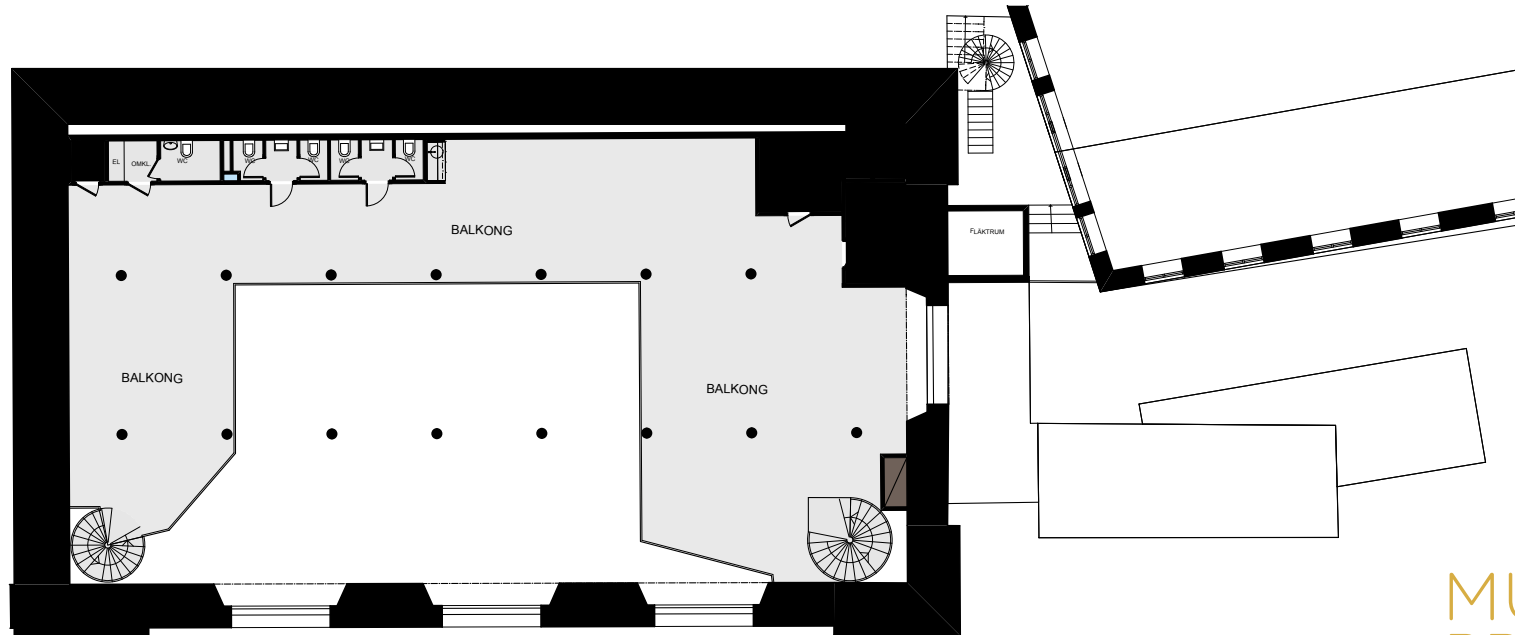

BOTTENPLAN

SÖDERMÅLARSTRAND

PLAN 1

MAGASINET OVERVIEW

MÜNCHEN[®]
BRYGGERIET

EVENT + KONFERENS

www.m-b.se | info@m-b.se | +46 (0) 8 658 20 00